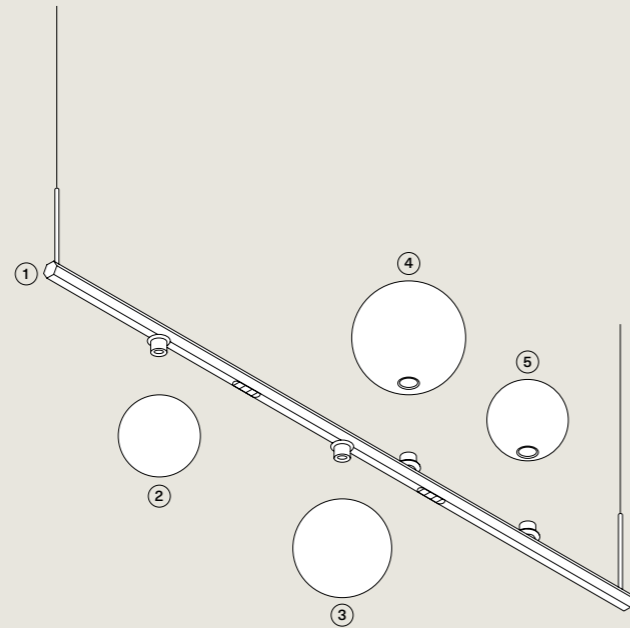

Random Stick short NEW

Description Descrizione	Dimensions Dimensioni	
Metal structure Montatura in metallo	100 cm 39,37"	①
Blown glass sphere Sfera in vetro soffiato	Ø 10 cm Ø 3,93"	②
Blown glass sphere Sfera in vetro soffiato	Ø 12 cm Ø 4,72"	③
Blown glass sphere Sfera in vetro soffiato	Ø 14 cm Ø 5,51"	④
Blown glass sphere Sfera in vetro soffiato	Ø 10 cm Ø 3,93"	⑤

Random Stick short

* Adjustable canopy position
* Posizione del rosone regolabile

Metal structure Montatura in metallo		Code Codice	Code Codice
I Extra Matte White	Bianco Extra Opaco	23420M 1027	23420M 1030
II Black Chrome	Cromo Nero	23420M 2227	23420M 2230
III Glossy Gold	Oro Lucido	23420M 5027	23420M 5030

LED and driver included
LED e driver inclusi

Description Descrizione	Blown glass diffuser Diffusore in vetro soffiato	Code Codice
Blown glass sphere Ø 10 cm/3,93"	IV Clear Trasparente	17110V 00
Sfera in vetro soffiato Ø 10 cm/3,93"	V Frosted White Bianco Satinato	17110V 13
	VI Chrome Cromo	17110V 40
	VII Glossy Smoke Fumo Lucido	17110V 43
	VIII Glossy Bronze Bronzo Lucido	17110V 46
	IX Gold Oro	17110V 50
	X Rose Gold Oro Rosa	17110V 55

Description Descrizione	Blown glass diffuser Diffusore in vetro soffiato	Code Codice
Blown glass sphere Ø 12 cm/4,72"	IV Clear Trasparente	17111V 00
Sfera in vetro soffiato Ø 12 cm/4,72"	V Frosted White Bianco Satinato	17111V 13
	VI Chrome Cromo	17111V 40
	VII Glossy Smoke Fumo Lucido	17111V 43
	VIII Glossy Bronze Bronzo Lucido	17111V 46
	IX Gold Oro	17111V 50
	X Rose Gold Oro Rosa	17111V 55