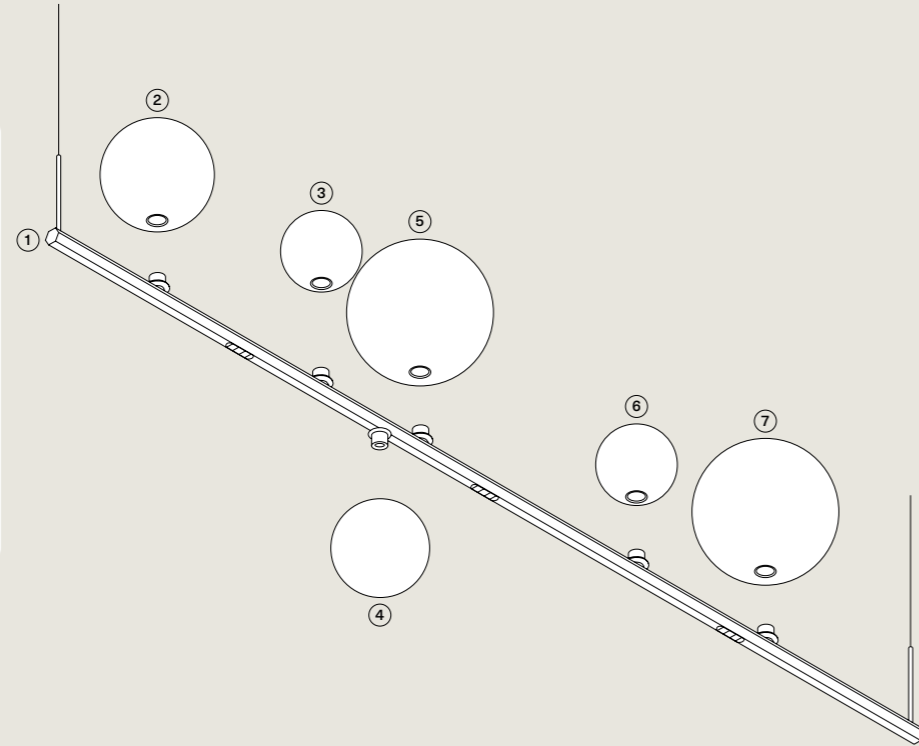

Description Descrizione	Blown glass diffuser Diffusore in vetro soffiato	Code Codice
Blown glass sphere Ø 12 cm/4,72"	IV Clear Trasparente	17111V 00
Sfera in vetro soffiato Ø 12 cm/4,72"	V Frosted White Bianco Satinato	17111V 13
	VI Chrome Cromo	17111V 40
	VII Glossy Smoke Fumo Lucido	17111V 43
	VIII Glossy Bronze Bronzo Lucido	17111V 46
	IX Gold Oro	17111V 50
	X Rose Gold Oro Rosa	17111V 55

Description Descrizione	Blown glass diffuser Diffusore in vetro soffiato	Code Codice
Blown glass sphere Ø 14 cm/5,51"	IV Clear Trasparente	17112V 00
Sfera in vetro soffiato Ø 14 cm/5,51"	V Frosted White Bianco Satinato	17112V 13
	VI Chrome Cromo	17112V 40
	VII Glossy Smoke Fumo Lucido	17112V 43
	VIII Glossy Bronze Bronzo Lucido	17112V 46
	IX Gold Oro	17112V 50
	X Rose Gold Oro Rosa	17112V 55

Description Descrizione	Blown glass diffuser Diffusore in vetro soffiato	Code Codice
Blown glass sphere Ø 10 cm/3,93"	IV Clear Trasparente	17110V 00
Sfera in vetro soffiato Ø 10 cm/3,93"	V Frosted White Bianco Satinato	17110V 13
	VI Chrome Cromo	17110V 40
	VII Glossy Smoke Fumo Lucido	17110V 43
	VIII Glossy Bronze Bronzo Lucido	17110V 46
	IX Gold Oro	17110V 50
	X Rose Gold Oro Rosa	17110V 55

Random Stick long NEW

Description Descrizione	Dimensions Dimensioni	
Metal structure Montatura in metallo	150 cm 59,05"	①
Blown glass sphere Sfera in vetro soffiato	Ø 14 cm Ø 5,51"	②
Blown glass sphere Sfera in vetro soffiato	Ø 10 cm Ø 3,93"	③
Blown glass sphere Sfera in vetro soffiato	Ø 12 cm Ø 4,72"	④
Blown glass sphere Sfera in vetro soffiato	Ø 18 cm Ø 7,08"	⑤
Blown glass sphere Sfera in vetro soffiato	Ø 10 cm Ø 3,93"	⑥
Blown glass sphere Sfera in vetro soffiato	Ø 18 cm Ø 7,08"	⑦