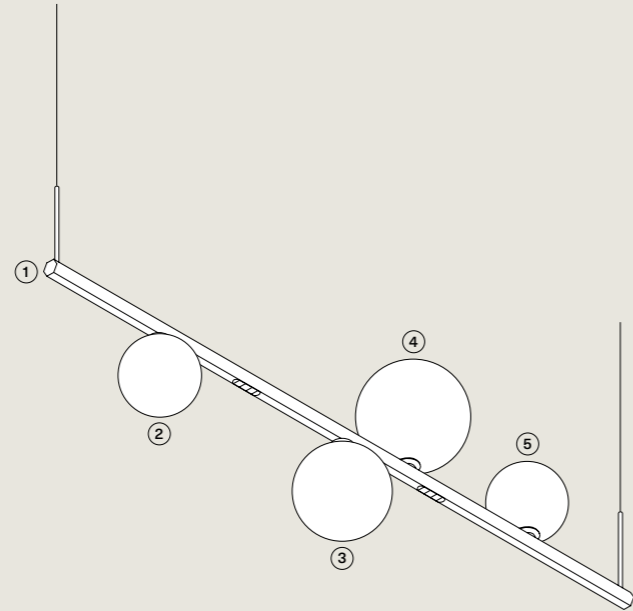

Random Stick short NEW

Create the product code
Crea il codice prodotto

Structure 100		Sphere 10	Sphere 12	Sphere 14	Sphere 10				
2700 K	3000 K								
I	23420M 1027	23420M 1030	IV	17110V 00	17111V 00	17112V 00	17110V 00		
			V	17110V 13	17111V 13	17112V 13	17110V 13		
II	23420M 2227	23420M 2230	VI	17110V 40	17111V 40	17112V 40	17110V 40		
			VII	17110V 43	17111V 43	17112V 43	17110V 43		
III	23420M 5027	23420M 5030	VIII	17110V 46	17111V 46	17112V 46	17110V 46		
			IX	17110V 50	17111V 50	17112V 50	17110V 50		
		X	17110V 55	17111V 55	17112V 55	17110V 55			
			①	②	③	④	⑤		
23420M ____		+	17110V __	+	17111V __	+	17112V __	+	17110V __

I	Extra Matte White	Bianco Extra Opaco	VI	Chrome	Cromo
II	Black Chrome	Cromo Nero	VII	Glossy Smoke	Fumo Lucido
III	Glossy Gold	Oro Lucido	VIII	Glossy Bronze	Bronzo Lucido
IV	Clear	Trasparente	IX	Gold	Oro
V	Frosted White	Bianco Satinato	X	Rose Gold	Oro Rosa