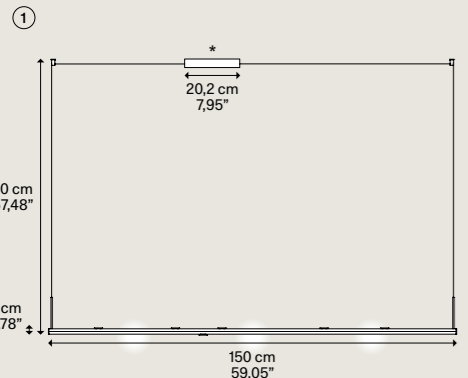

Random Stick long

Metal structure Montatura in metallo		Code Codice	A	Code Codice	B
I Extra Matte White	Bianco Extra Opaco	23421M 1027		23421M 1030	
II Black Chrome	Cromo Nero	23421M 2227		23421M 2230	
III Glossy Gold	Oro Lucido	23421M 5027		23421M 5030	

**Light source
Sorgente luminosa** **A**

LED	2700	K
	22	W
	2250	lm
	220-240	V
	CRI 90	
	MacAdam 3-Step	

**Light source
Sorgente luminosa** **B**

LED	3000	K
	22	W
	2400	lm
	220-240	V
	CRI 90	
	MacAdam 3-Step	

LED and driver included
LED e driver inclusi

LED and driver included
LED e driver inclusi

* Adjustable canopy position
* Posizione del rosone regolabile