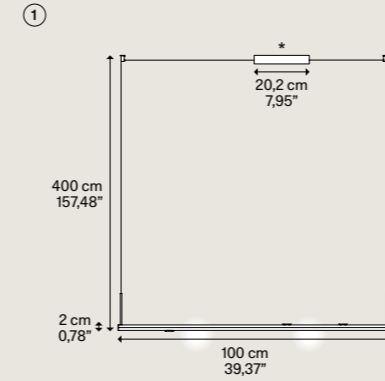

Random Stick short

* Adjustable canopy position
* Posizione del rosone regolabile

Metal structure Montatura in metallo		Code Codice	Code Codice
I Extra Matte White	Bianco Extra Opaco	23420M 1027	23420M 1030
II Black Chrome	Cromo Nero	23420M 2227	23420M 2230
III Glossy Gold	Oro Lucido	23420M 5027	23420M 5030

Light source Sorgente luminosa

LED	K
2700	W
17,5	lm
1500	V
220-240	V
CRI 90	
MacAdam 3-Step	

LED and driver included
LED e driver inclusi

Light source Sorgente luminosa

LED	K
3000	W
17,5	lm
1600	V
220-240	V
CRI 90	
MacAdam 3-Step	

LED and driver included
LED e driver inclusi