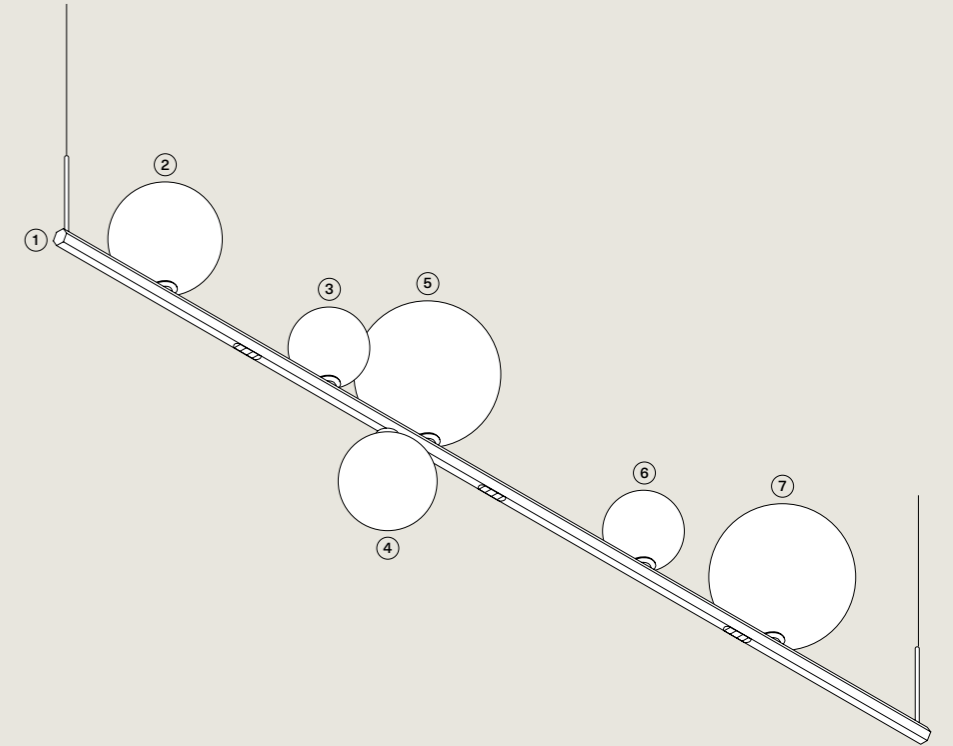

Random Stick long NEW

Create the product code
Crea il codice prodotto

Structure 150		Sphere 14	Sphere 10	Sphere 12	Sphere 18	Sphere 10	Sphere 18						
2700 K	3000 K												
I	23421M 1027	23421M 1030	IV	17112V 00	17110V 00	17111V 00	17113V 00						
			V	17112V 13	17110V 13	17111V 13	17113V 13						
II	23421M 2227	23421M 2230	VI	17112V 40	17110V 40	17111V 40	17113V 40						
			VII	17112V 43	17110V 43	17111V 43	17113V 43						
III	23421M 5027	23421M 5030	VIII	17112V 46	17110V 46	17111V 46	17113V 46						
			IX	17112V 50	17110V 50	17111V 50	17113V 50						
		X	17112V 55	17110V 55	17111V 55	17113V 55							
			①	②	③	④	⑤	⑥	⑦				
23421M ____		+	17112V __	+	17110V __	+	17111V __	+	17113V __	+	17110V __	+	17113V __

I	Extra Matte White	Bianco Extra Opaco	VI	Chrome	Cromo
II	Black Chrome	Cromo Nero	VII	Glossy Smoke	Fumo Lucido
III	Glossy Gold	Oro Lucido	VIII	Glossy Bronze	Bronzo Lucido
IV	Clear	Trasparente	IX	Gold	Oro
V	Frosted White	Bianco Satinato	X	Rose Gold	Oro Rosa